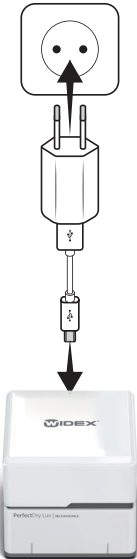

User instructions

WIDEX[®]

1

2

=

+

60' minimum
60' 最低限度
60' 最低
60' mínimo
60' minimum

=

100%

+

=

100%

Auto off
自动关机
自動停止
Parada automática
Arrêt automatique

* Please contact your hearing care professional - 请联系您的听力照顾专业人员
- 補聴器の専門家にご相談ください - Por favor, póngase en contacto con su
audioprotesista - Veuillez contacter votre audioprothésiste.