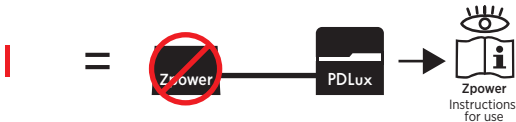

100%

+

=

100%

Auto off
自动关机
自動停止
Parada automática
Arrêt automatique

* Please contact your hearing care professional - 请联系您的听力照顾专业人员
- 補聴器の専門家にご相談ください - Por favor, póngase en contacto con su
audioprotesista - Veuillez contacter votre audioprothésiste.